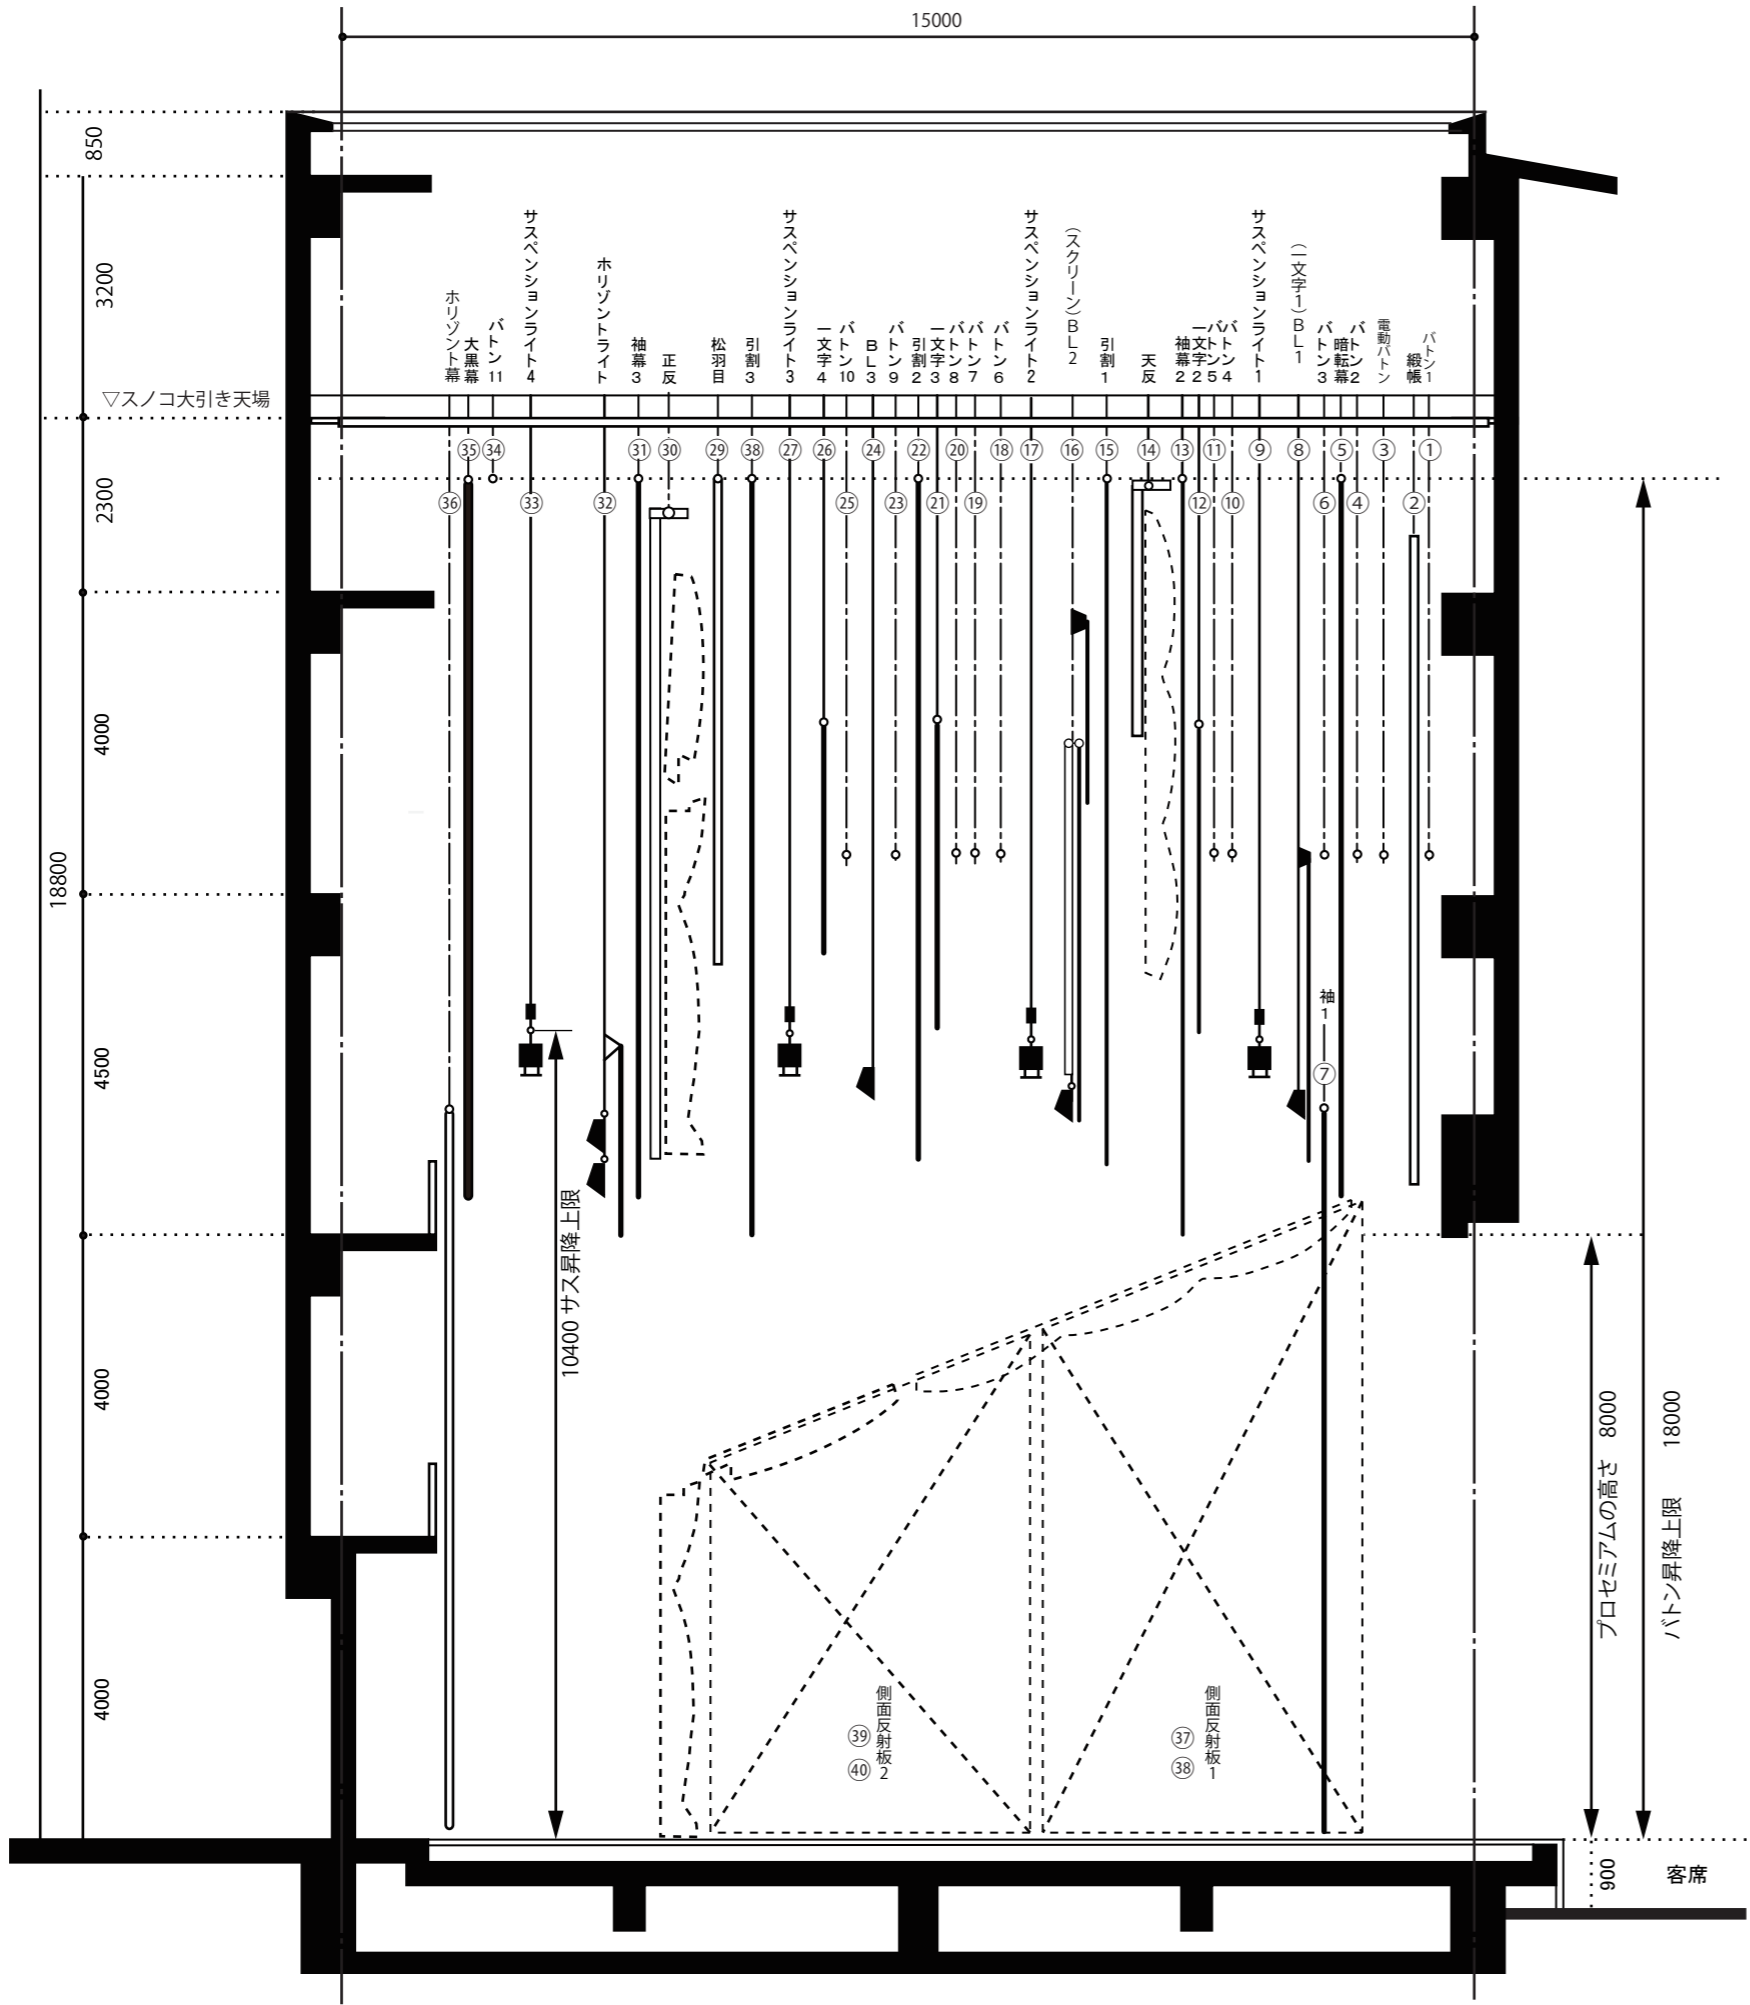

龍ヶ崎市文化会館舞台側面図

縮尺 1/100 (A3印刷の場合)

〒301-0004 龍ヶ崎市駒馬町 2612

TEL 0297-64-1411 FAX 0297-64-1415

No.	名称	昇降	バトン寸法	速度 (m/min)	総重量
1	バトン (1)	手動	17500		300
2	緞帳	電動	17500	40	1000
3	電動バトン	電動	18000	15	400
4	バトン (2)	手動	20000		300
5	暗転幕	手動	20000		270
6	バトン (3) ※1	手動	13000		300
7	袖幕 (1)	手動	6200×2		180
8	一文字幕 (1) H4000 ボーダーライト (1)	共吊 手動	20000		400
9	サスペンションライト (1)	電動	20000	15	800
10	バトン (4)	手動	20000		300
11	バトン (5)	手動	20000		300
12	一文字幕 (2) H4000	手動	21000		300
13	袖幕 (2)	手動	4700×2		150
14	天井反射板	電動		6/2	
15	引割幕 (1)	手動	24300		430
16	スクリーン W×H 12000×4400 ボーダーライト (2)	共吊 電動		5	
17	サスペンションライト (2)	電動	20000	15	800
18	バトン (6)	手動	20000		300
19	バトン (7)	手動	20000		300
20	バトン (8)	手動	20000		300
21	一文字幕 (3) H4000	手動	25000		300
22	引割幕 (2)	手動	25000		430
23	バトン (9)	手動	20000		300
24	ボーダーライト (3)	手動	20000		350
25	バトン (10)	手動	20000		300
26	一文字幕 (4) H3000	手動	20000		300
27	サスペンションライト (3)	電動	20000	15	800
28	引割幕 (3)	手動	24300		430
29	松羽目 (幕)	手動	20000		300
30	正面反射板	電動		6/2	6500
31	袖幕 (3)	手動	4500×2		150
32	水平ライト 一文字幕 (5) H2500	共吊 電動	20000	15	800
33	サスペンションライト (4)	電動	20000	15	800
34	バトン (12)	手動	23000		300
35	大黒幕 ※2	手動	23000		230
36	水平幕	手動	23000		300
37	側面反射板 1 上手	電動		2	1250
38	側面反射板 1 下手	電動		2	1250
39	側面反射板 2 上手	電動		2	1000
40	側面反射板 2 下手	電動		2	1000

※1 バトン 3は舞台間口分の長さがありません。
 ※2 大黒幕はヒダなしで、開閉できません。